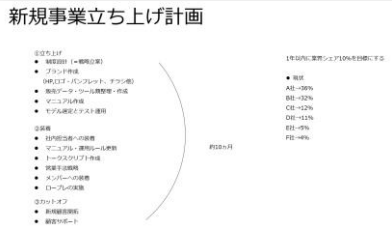

資料をより分かりやすく作成！
アジャストメント業務

投影資料・配布資料等でお困り事はありますか？

- ・頭の中で考えていることを**分かりやすく表現**したい
- ・**データ**などを用いて**説得力のある資料**にしたい
- ・**第3者の目**で見たい
- ・**校正**して欲しいなど

住宅・不動産総合研究所にお任せください！

コンサルティング部門

これまでのコンサルティング経験をもとに、御社の特徴をくみ取り、業界の動向を踏まえながら資料を作成

より分かりやすい資料に

シンクタンク部門

経済・不動産に関する
定点観測データ100超を保持・常時更新
+
目的に合うデータを調達するノウハウ

説得力のある資料に

箇条書きの資料も・・・

図やグラフを用いて、分かりやすく編集

主張したいが弱い・・・

多数のデータをもとに根拠づくりをバックアップ