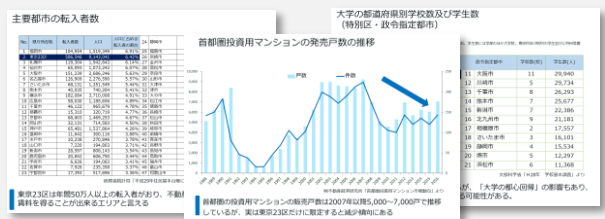

より分かりやすい資料に

シンクタンク部門

経済・不動産に関する
定点観測データ100超を保持・常時更新
+
目的に合うデータを調達するノウハウ

説得力のある資料に

箇条書きの資料も・・・

図やグラフを用いて、分かりやすく編集

主張したいが弱い・・・

多数のデータをもとに根拠づくりをバックアップ